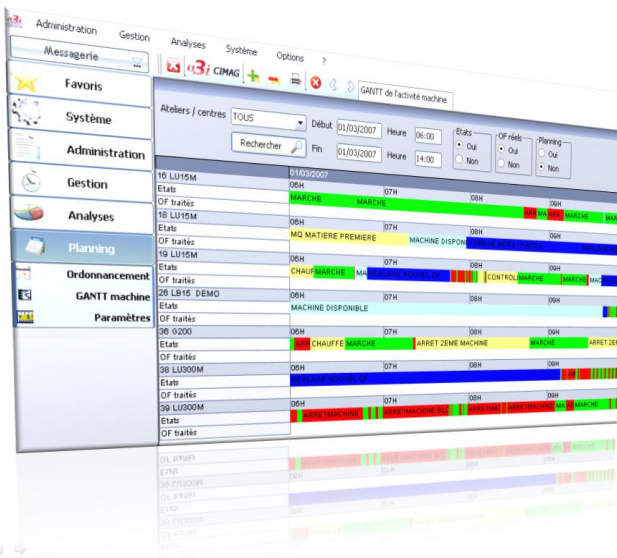

PILOTAGE D'ATELIER

SOLUTION M.E.S.

TAHO
150

TAHO
65

MANUFACTURING EXECUTION SYSTEM

CIMAG est une solution complète, performante et modulaire couvrant l'ensemble des fonctionnalités attendues d'un système MES (Manufacturing Execution System) dont les principaux objectifs sont :

- de délivrer des informations pertinentes en temps réel sur l'exécution des ordres de fabrication.
- de contrôler les ordres de fabrication depuis leur lancement jusqu'à l'obtention des produits finis.
- d'optimiser les activités de production et améliorer la productivité globale des hommes et des machines.
- de mettre en place dans l'entreprise un système permettant une approche globale de l'exécution industrielle.

Principales fonctionnalités :

- Ordonnancement : planning machines (diagramme de Gantt), ordonnancement en ASAP ou JIT.
- Gestion du procédé : OF, gammes, nomenclatures.
- Collecte et acquisition de données : Terminaux d'atelier fixes ou portables, PC industriel, ...
- Gestion du personnel : Gestion des temps MO, planning...
- Cheminement des produits : gestion des flux par codes à barres.
- Gestion de la maintenance : suivi des interventions, suivi des outillages.
- Traçabilité produit et généalogie : Suivi et historisation des produits par étiquette code à barres.
- Analyse des performances : Arrêts machine, performance MO, suivi des quantités, TRS, ...
- Gestion des ressources : gestion machines, MO, composants, outillage, ...

Associé à une large gamme de matériel d'acquisition des données industrielles, cette solution temps réel contribue :

- à la réduction des temps de cycles et des délais,
- à la réduction des stocks,
- à l'amélioration de la qualité,
- aux gains de productivité par la motivation des opérateurs,
- à la réduction des coûts de fabrication.