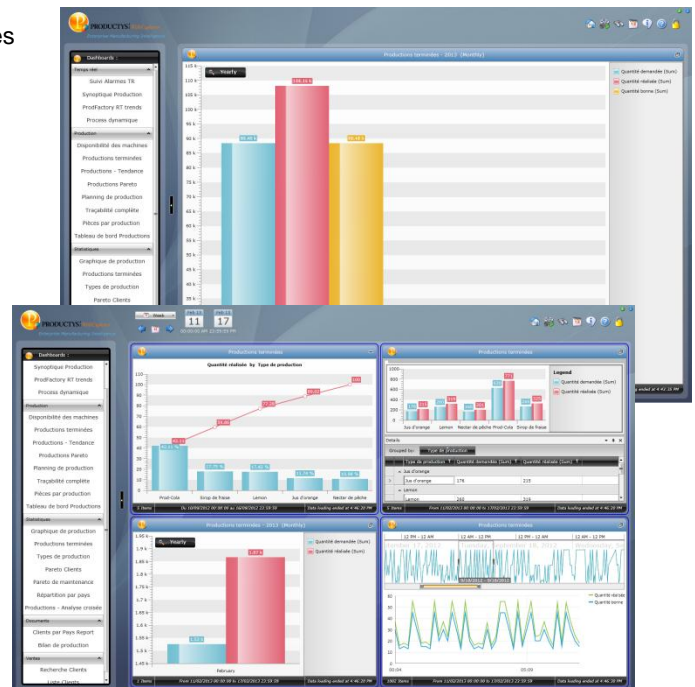

PRODUCTYS a développé une version Web de son produit phare Décisionnel **PRODUCTYS Explorer** dédié au monde Industriel en recherche de Productivité, Optimisation, Traçabilité.

PRODUCTYS Web Explorer présente sans aucune installation sur les postes Clients de façon intuitive et sécurisée les indicateurs dynamiques et statistiques de performance de l'Entreprise en temps réel. Il relie les informations des différentes unités en une unique interface opérationnelle, décisionnelle et accessible à tous.

Descriptif technique :

- Logiciel de diffusion des informations de production dans toute l'Entreprise 100% dynamique et paramétrable

Productivité :

- Présentation d'indicateurs synthétiques Tableaux, Graphiques simples et statistiques, Calendriers, Formulaires
- Suivi de production en temps réel Tableaux et Tendances dynamiques, Jauges graphiques instantanées
- Remontée d'alarmes et d'évènements en mode dynamique Apparition / Disparition et grilles historisées

Traçabilité :

- Multi-bases et liaisons multi-tables paramétrables
- Généalogie ascendante et descendante
- Recherche multicritères
- Génération de rapports

Optimisation :

- Courbes de tendances
- Filtrage texte et temporel
- Statistiques instantanées
- Visualisation de plannings

Caractéristiques techniques :

- Accès direct aux indicateurs Entreprise
- Accès sécurisé par authentification aux indicateurs en accès restreint
- Serveur web autonome
- Diffusion compatible multi-navigateurs avec plug-in Silverlight
- Aucune installation sur les postes clients (5 clients simultanés ou illimité)